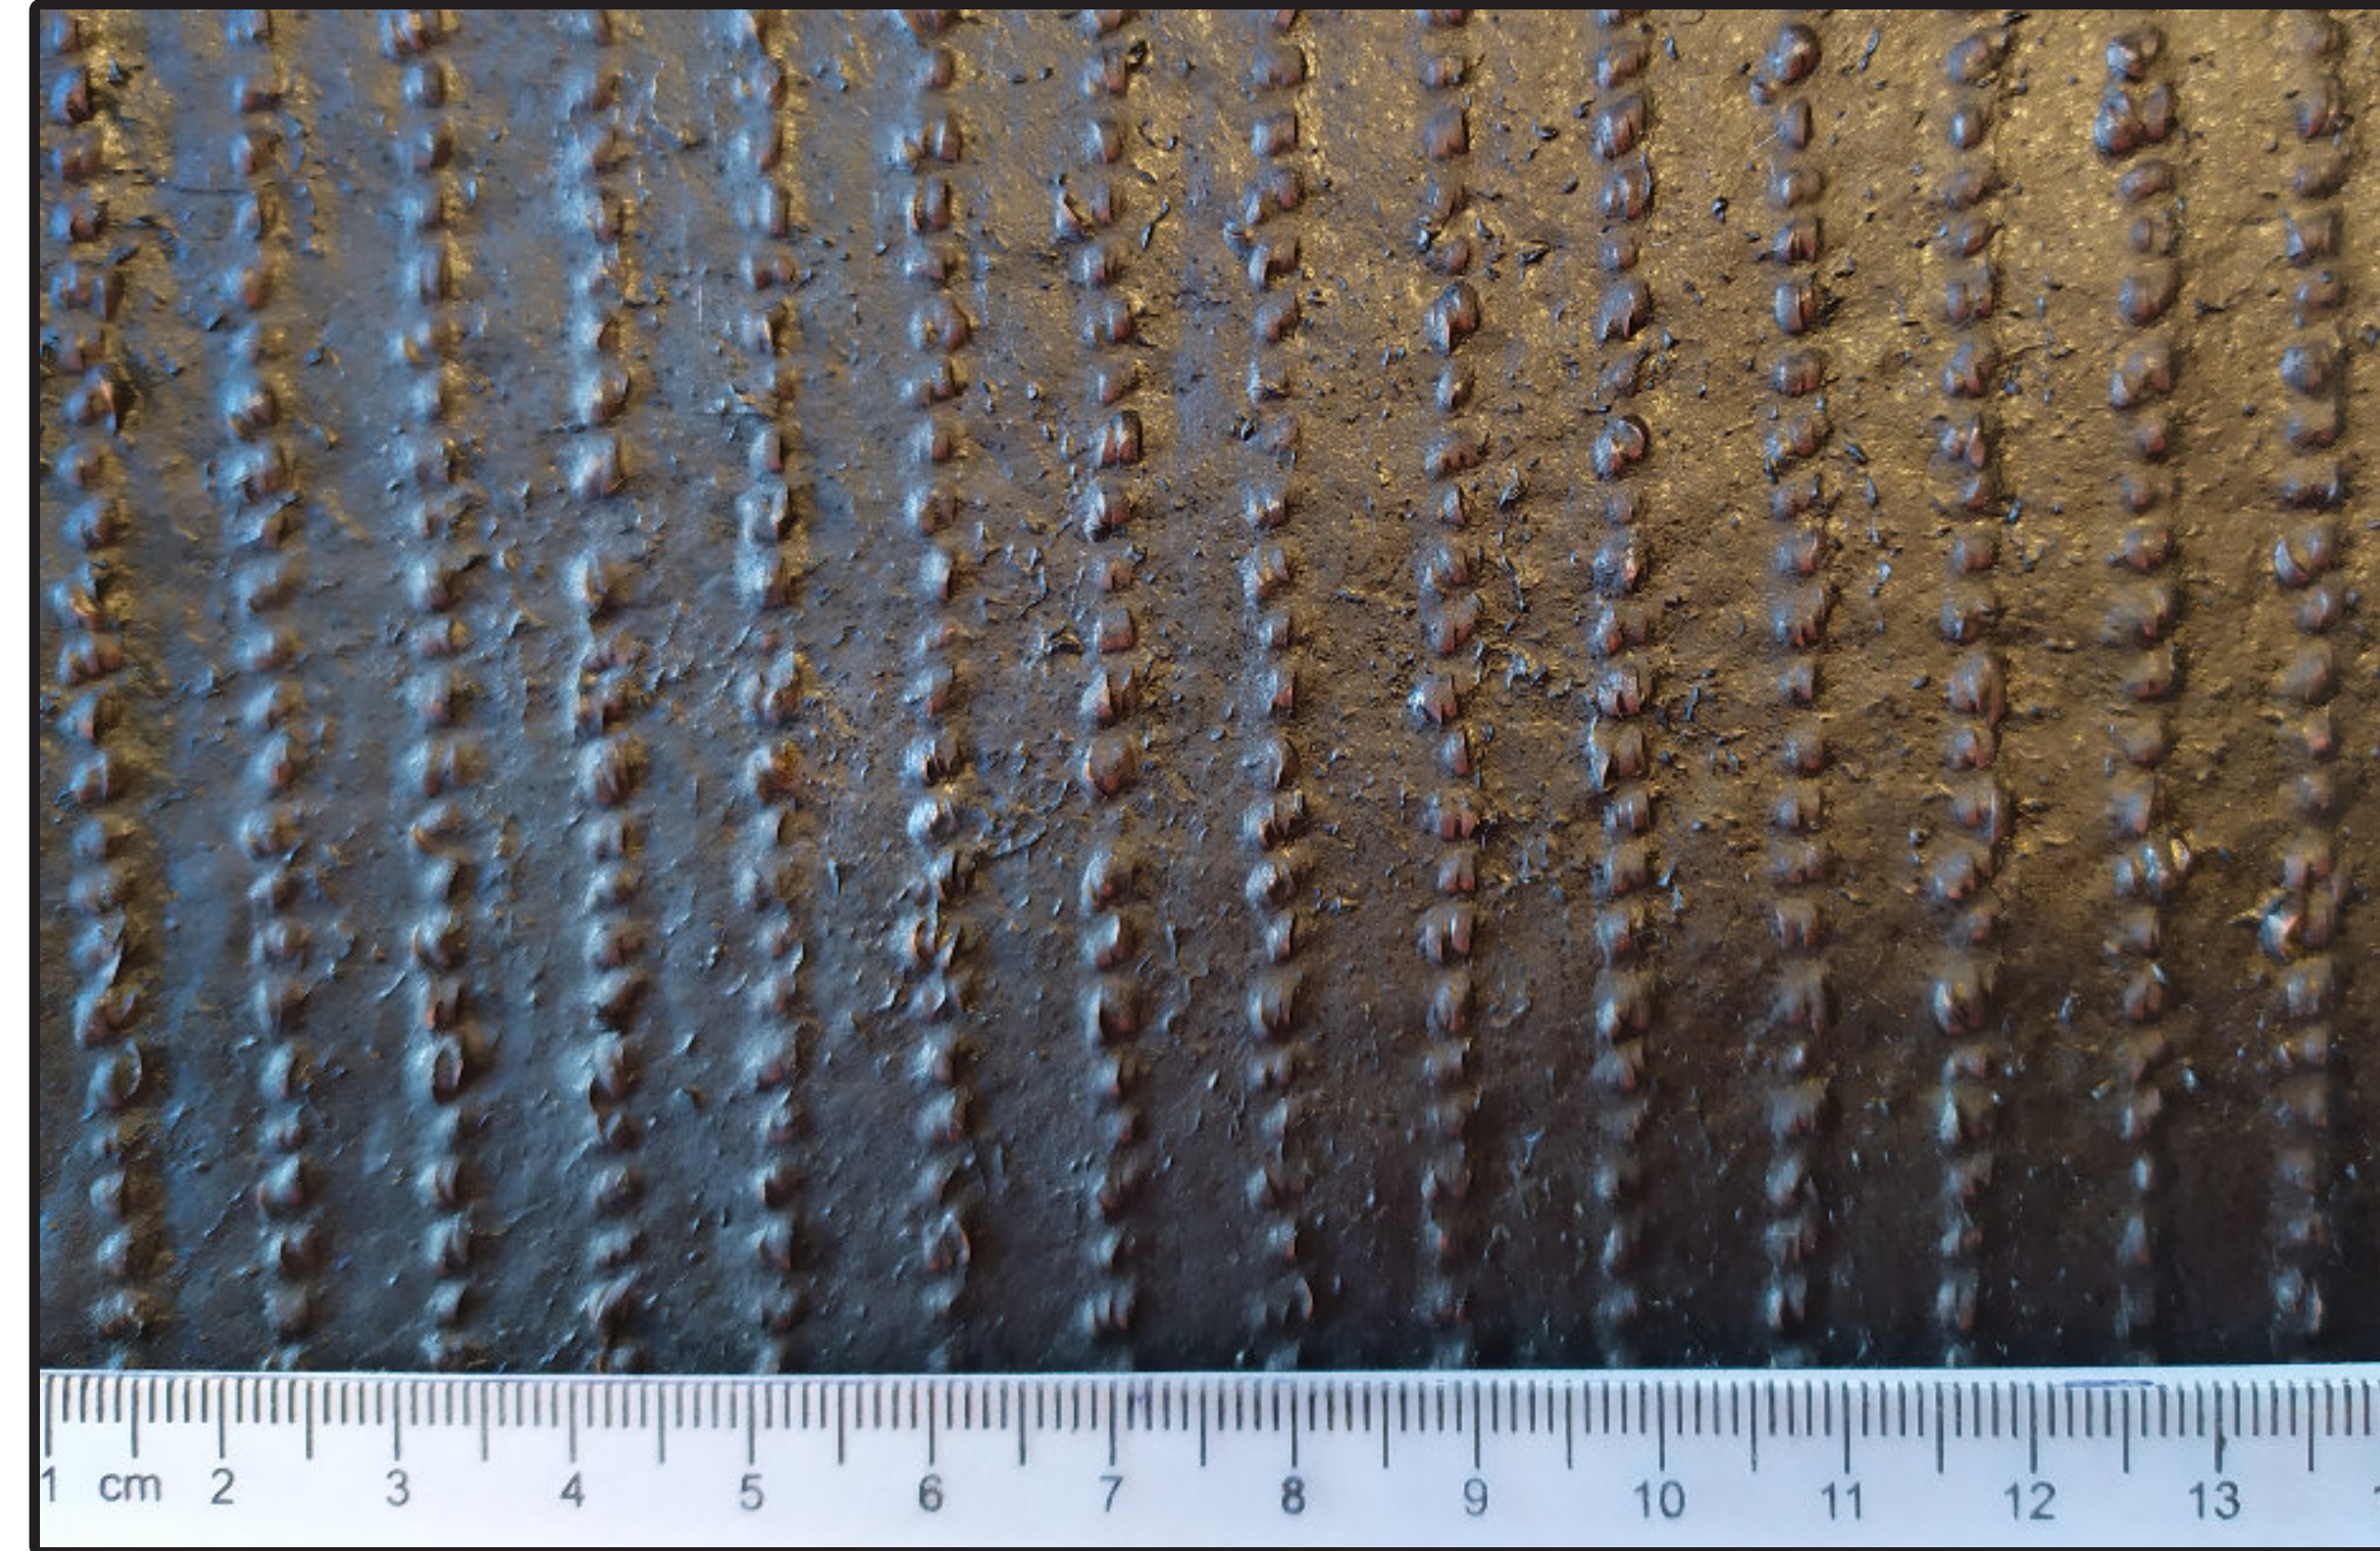

De vezeldichtheid van het kunstgras speelt een belangrijke rol bij de kwaliteit. Een zware kwaliteit wordt bepaald hoe compact het kunstgras wordt getuft en de dikte van de vezels.

Kiest u voor een zware kwaliteit, dan kiest u ook voor een duurzamer product wat uitermate geschikt is voor langdurig intensief gebruik.

### **Doe de test:**

Vergelijk nu ook eens de dichtheid van de Sprintracks tuft met andere tracks. Leg een lineaal op de achterzijde van de track en kijk naar de tuftdichtheid.

Budgetline  
(achterzijde)

Heavytrack  
(achterzijde)