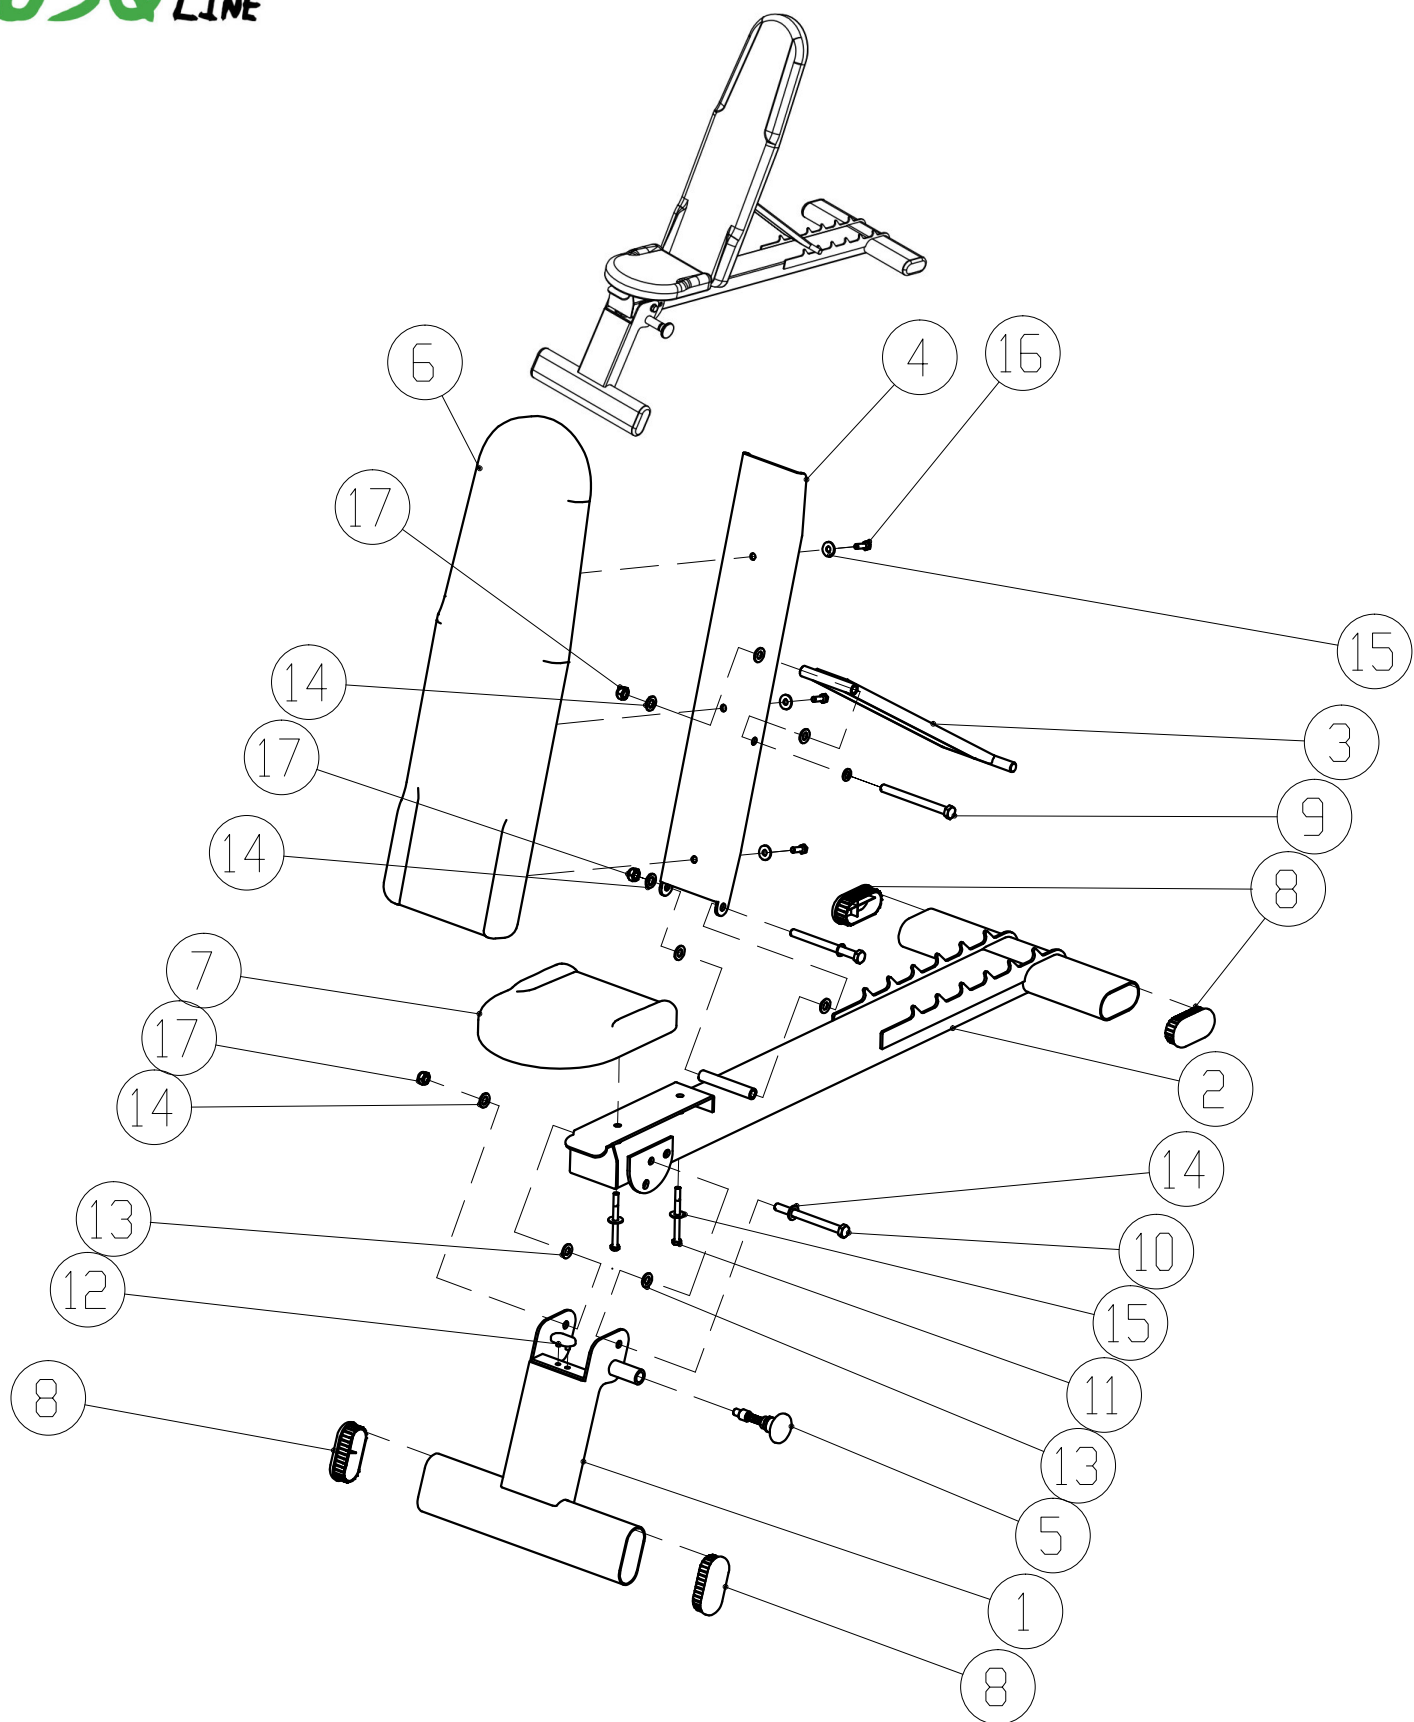

MP3029 Opklapbare bank

BSQ LINE

Onderdelenlijst MP3029

<p>1</p>  <p>1 PCS</p>	<p>2</p>  <p>1 PCS</p>	<p>3</p>  <p>1 PCS</p>	<p>4</p>  <p>1 PCS</p>
<p>5</p>  <p>1 PCS</p>	<p>6</p>  <p>1 PCS</p>	<p>7</p>  <p>1 PCS</p>	<p>8</p>  <p>4 PCS</p>
<p>9</p> <p>M12*140 bolt</p>  <p>2 PCS</p>	<p>10</p> <p>M12*135 bolt</p>  <p>1 PCS</p>	<p>11</p> <p>M8*95 bolt</p>  <p>2 PCS</p>	<p>12</p> <p>pad</p>  <p>1 PCS</p>
<p>13</p> <p>PA Washer</p>  <p>6 PCS</p>	<p>14</p> <p>M10 Washer</p>  <p>6 PCS</p>	<p>15</p> <p>M8 Washer</p>  <p>5 PCS</p>	<p>16</p> <p>M8*25 bolt</p>  <p>3 PCS</p>
<p>17</p> <p>M12 Nut</p>  <p>3 PCS</p>	