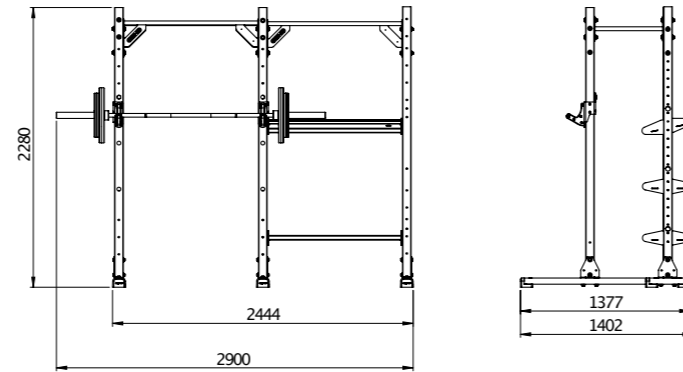

AFMETINGEN.

MP € 1.995,- (incl. BTW)

LET OP.

Aan dit rack zijn, als voorbeeld, verschillende zaken toegevoegd. Deze zijn echter geen onderdeel van het standaard rack, en moeten dus apart aangeschaft worden.

SKU: XF-1323

FEATURED ATTACHMENTS.

Niet onderdeel van BaseUnit.

-RA-3035-1-Dip Attachment -x1	€ 195,-
-RA-3005-CorePlate -x1	€ 149,-
-RA-3015-SingleLoopAssembly-x2	€ 39,-
-RA-3050-SafetySpotArms-x1	€ 395,-
-4086-Wand opslag 2 pin -x1	€ 195,-
-4087-Wand opslag 3 pin -x1	€ 249,-