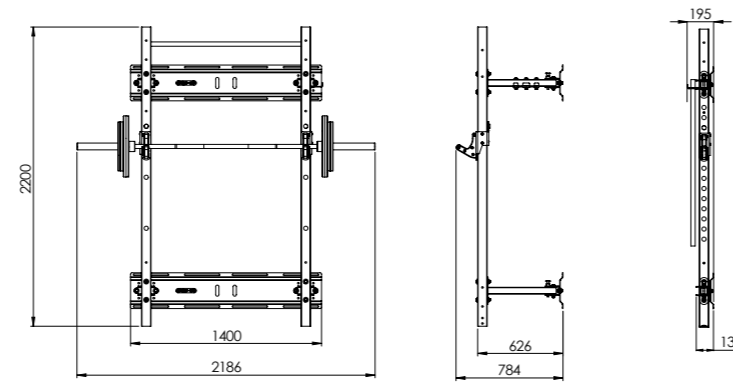

INKLAPBAAR RACK.

PERFORMANCE. WANDMONTAGE.

Het Inklapbare Rack kan gemakkelijk opgeklapt worden om ruimte vrij te maken op de vloer. Geschikt voor lifting, pull-ups en functioneel trainen. J-Hooks worden standaard meegeleverd.

Afmetingen.