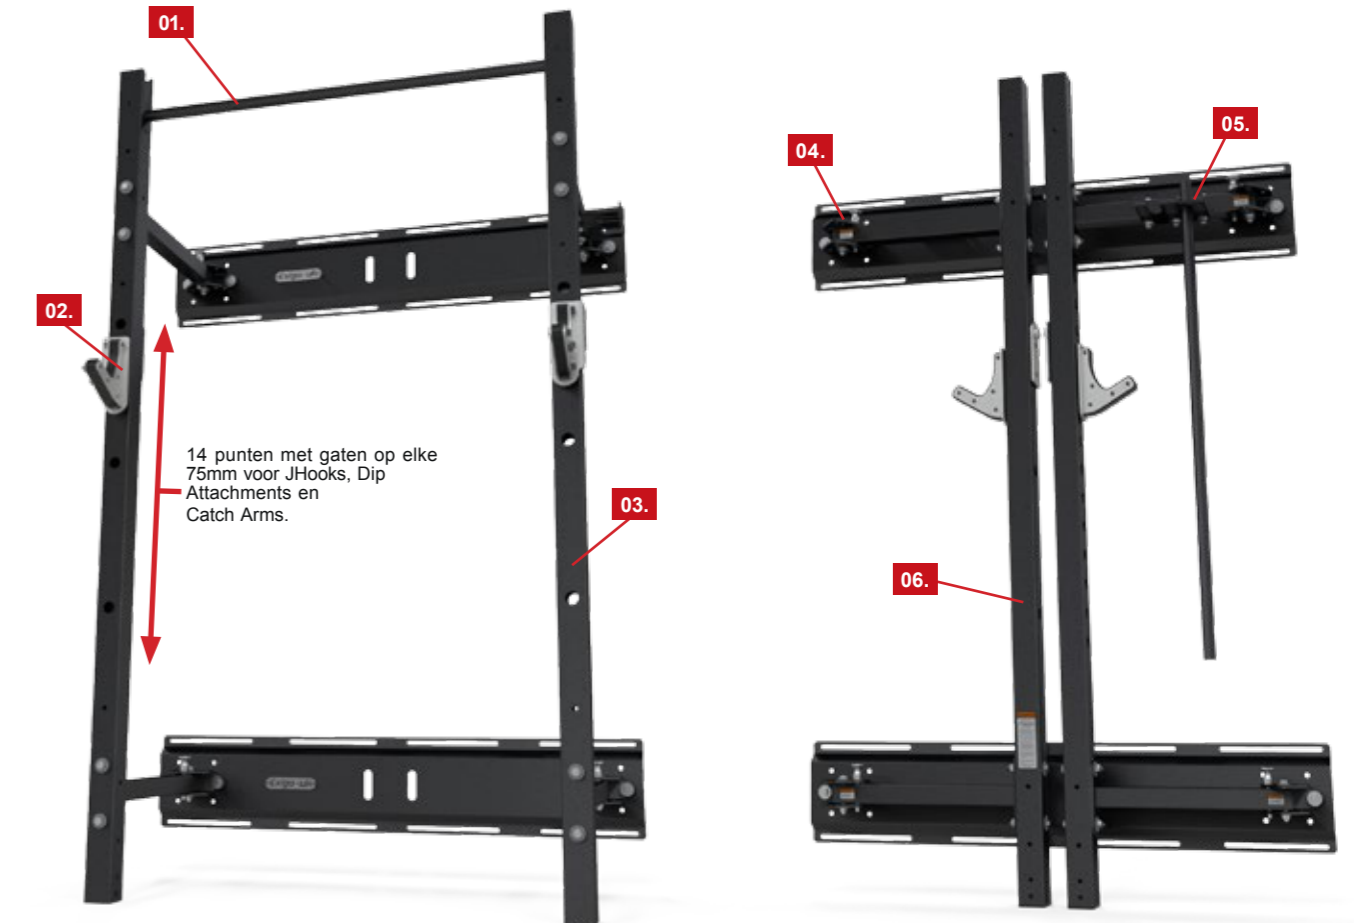

LET OP: Moet goed aan een stevige wand bevestigd worden.

01. OPTREKSTANG

Gemakkelijk te monteren optrekstang.

02. JHOOKS (2 stuks, meegeleverd)

De J-hooks zijn ontworpen voor Olympic bars. Met een kunststof kern om de barbell te beschermen.

03. 70X70X3 BRITS STAAL

Stevig 3mm dik vierkante buizen, lasergesneden staanders met diverse attachement punten. Voorzien van levenslange garantie.

04. KLAP IN OF KLAP UIT

Veilig uitklappen of inklappen dmv de magnetische sluitpin, koord en soepele scharnieren waardoor het rack compact is voor beperkte ruimtes.

05. OPTREKSTANG OPSLAG

Als je het rack opklapt, dan kun je hier de optrekstang gemakkelijk opbergen.

06. INKLAPDIEPTE 130MM TOT MUUR

Het rack neemt, ingeklapt, slecht 130mm ruimte in. Compact dus.

MP € 1.195,- (incl. BTW)