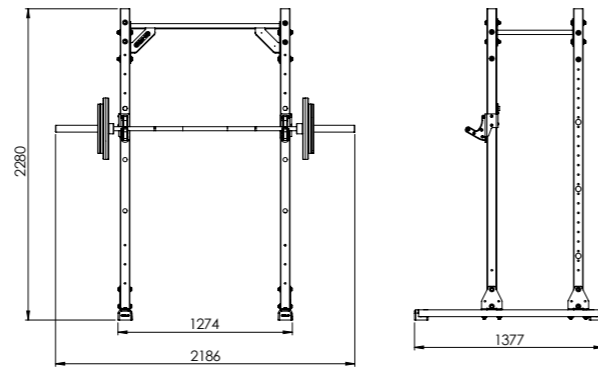

AFMETINGEN.

MP €1.349,- (incl. BTW)

Let op.

Alle getoonde attachement zijn als optie leverbaar en worden niet standaard meegeleverd.

SKU: XF-1321

FEATURED ATTACHMENTS.

Niet onderdeel van BaseUnit.

- RA-3035-1- Dip Attachment - x1 € 195,-
- RA-3005- CorePlate - x1 € 149,-
- RA-3015- Single Loop Assembly - x2 € 39,-
- RA-3050- Safety Spot Arms - x1 € 395,-
- 4086- Wand opslag 2 pin -x1 € 195,-
- 4087- Wand opslag 3 pin -x1 € 249,-