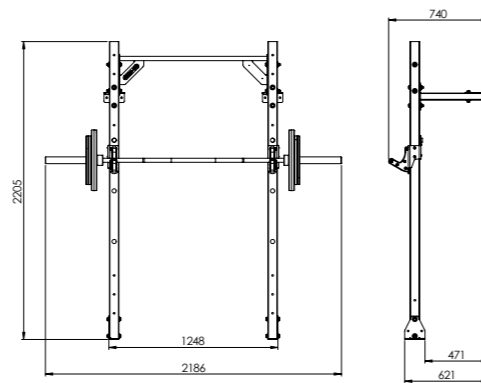

AFMETINGEN .

MP €7 95,- (incl. BTW)

Let op.

Alle getoonde attachments zijn niet inbegrepen bij het basismodel. Alleen de J-Hooks, 2 stuks, worden meegeleverd.

SKU: XF-1362

MOGELIJK ATTACHMENTS.

Niet standaard in het BaseUnit.

- RA-3035-1- Dip Attachment - x1 € 195,-
- RA-3005 - CorePlate - x1 € 149,-
- RA-3015 - Single Loop Assembly - x2 € 39,-
- RA-3050 - Safety Spot Arms - x1 € 395,-
- 4086 - Wand opslag 2 pin -x1 € 195,-
- 4087 - Wand opslag 3 pin -x1 € 249,-

BASEUNIT.

SPECIFICATIES.

- LENGTE: 740 (mm) | 29 (Inch)
- BREEDTE: 1248 (mm) | 49 (Inch)
- HOOGTE: 2205 (mm) | 87 (Inch)
- GEWICHT: 49 (kg) | 108 (lbs)
- GARANTIE: Frame levenslang

LET OP: Dient goed gemonteerd te worden aan wand en vloer.