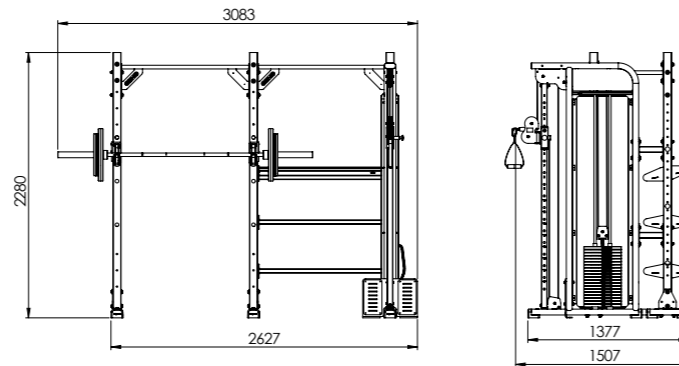

AFMETINGEN.

MP € 4.495,- (incl. BTW)

LET OP.

Aan dit rack zijn, als voorbeeld, verschillende zaken toegevoegd. Deze zijn echter geen onderdeel van het standaard rack, en moeten dus apart aangeschaft worden.

SKU: XF-1324

FEATURED ATTACHMENTS.

Niet onderdeel van BaseUnit.

- RA-3035-1- Dip Attachment - x1	€ 195,-
- RA-3005 - CorePlate - x1	€ 149,-
- RA-3015- Single Loop Assembly - x2	€ 39,-
- RA-3050- Safety Spot Arms - x1	€ 395,-
- 4086- Wand opslag 2 pin -x1	€ 195,-
- 4087- Wand opslag 3 pin -x1	€ 249,-

PASSENDE VLOER.

FLO-3X2-30: 3X2 mtr (Zie pagina 21)