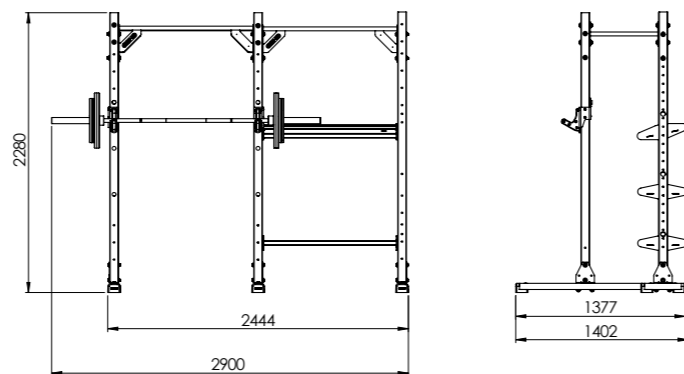

AFMETINGEN.

SKU: XF-1323

FEATURED ATTACHMENTS.

Niet onderdeel van BaseUnit.

- RA-3035-1- Dip Attachment - x1	€ 195,-
- RA-3005 - CorePlate - x1	€ 149,-
- RA-3015 - Single Loop Assembly - x2	€ 39,-
- RA-3050 - Safety Spot Arms - x1	€ 395,-
- 4086 - Wand opslag 2 pin -x1	€ 195,-
- 4087 - Wand opslag 3 pin -x1	€ 249,-