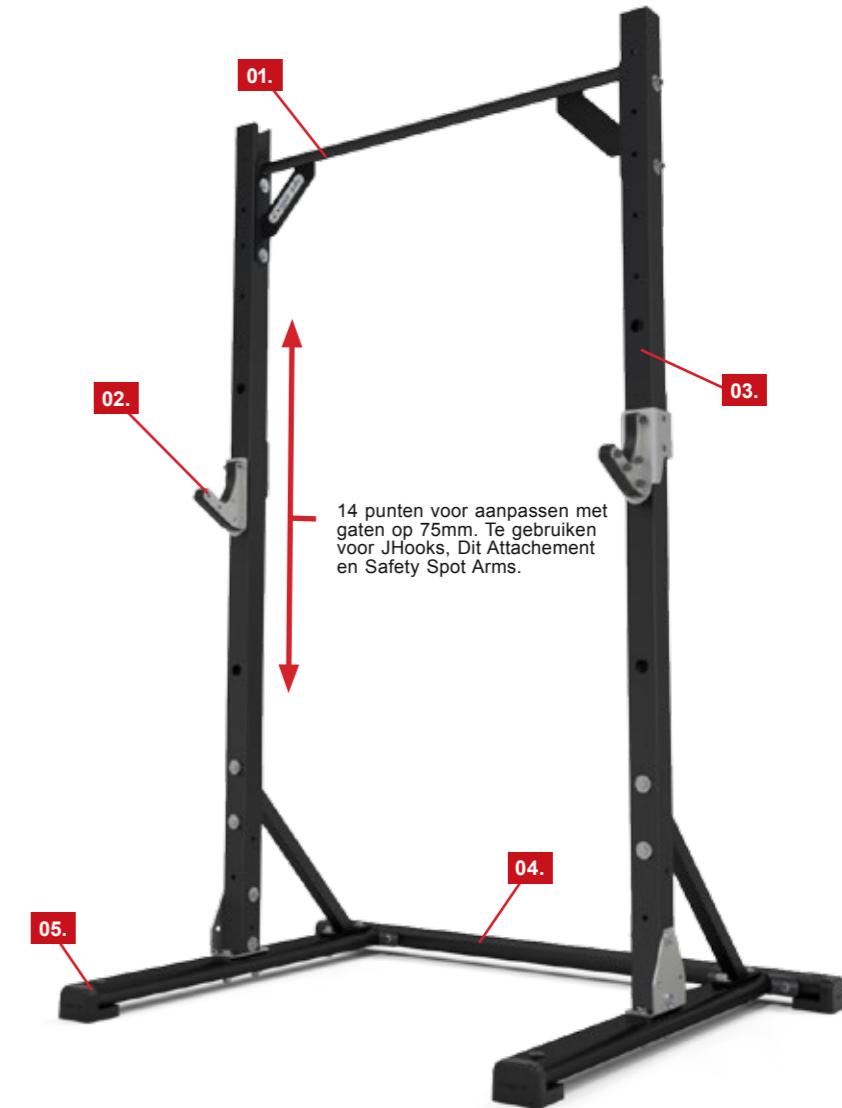

BASEUNIT.

SPECIFICATIES.

- LENGTE: 1207(mm) | 48 (Inch)
- BREEDTE: 1560 (mm) | 61(Inch)
- HOOGTE: 2280 (mm) | 90 (Inch)
- GEWICHT: 72 (kg) | 159(lbs)
- GARANTIE: Frame Levenslang

Let op: wij adviseren een plafondhoogte van 2400mm om veilig pull-ups te kunnen uitvoeren.

03. 70X70X3 BRITS STAAL

Duurzame 3mm dikke vierkante lasergesneden staanders met voorzieningen om attachement op verschillende punten te monteren. Op het frame zit een levenslange garantie.

04. 100X50X3 BRITS STAAL

Duurzame 100x50x3mm vlak/ovaal profiel volgens BSEN10305-3:2010.

05. VRIJSTAAND

Een solide rack dat niet bevestigd hoeft te worden. Kan aan de vloer vastgezet worden.

MP € 1.095,- (incl. BTW)

MAIN FRAME
LIFETIME
WARRANTY

HALF RACK.

PERFORMANCE. VRIJSTAAND.

Het Half Rack is vrijstaand en kan tot 12 opslagpunten voor schijven bevatten, ideaal voor lifting, pull-ups en functionele training. J-Hooks worden standaard meegeleverd.