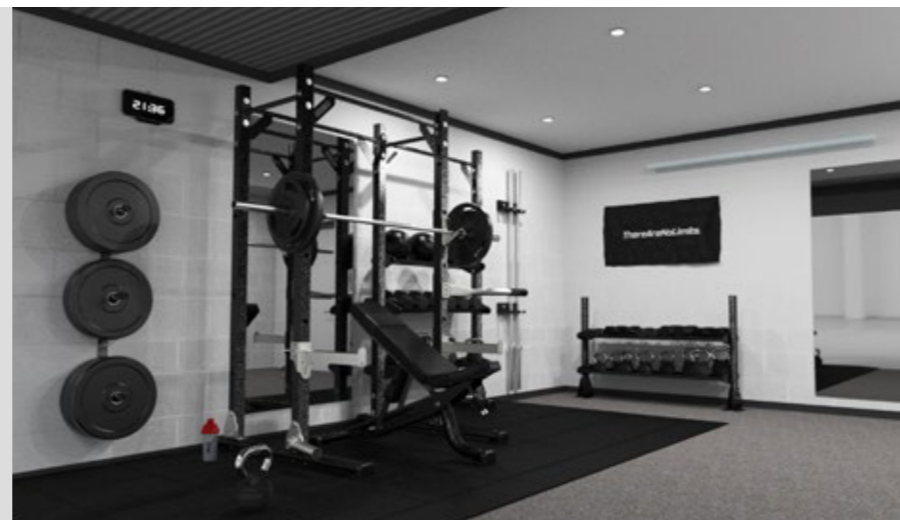

LET OP.

Aan dit rack zijn, als voorbeeld, verschillende zaken toegevoegd. Deze zijn echter geen onderdeel van het standaard rack, en moeten dus apart aangeschaft worden.

€ 1.995,- (incl. BTW)

HALF RACK ST.

PERFORMANCE. VRIJSTAAND.

the half rack st is een vrijstaand rack met de toevoeging van een 1 mopslagdock dat naar keuze links of rechts gemonteerd kan worden voor accessories. Perfect voor olympic lifting, pull-ups en een veelheid van functionele workouts. J-hooks worden meegeleverd.

AFMETINGEN.

SKU: XF-1323

FEATURED ATTACHMENTS.

Niet onderdeel van BaseUnit.

- RA-3035-1- Dip Attachment - x1	€ 195,-
- RA-3005 - CorePlate - x1	€ 149,-
- RA-3015 - Single Loop Assembly - x2	€ 39,-
- RA-3050 - Safety Spot Arms - x1	€ 395,-
- 4086 - Wand opslag 2 pin -x1	€ 195,-
- 4087 - Wand opslag 3 pin -x1	€ 249,-

BASEUNIT.

SPECIFICATIES

LENGTE: 1402 (mm) | 55 (Inch)
BREEDTE: 2444 (mm) | 96 (Inch)
HOOGTE: 2280 (mm) | 90 (Inch)
GEWICHT: 156(kg) | 344 (lbs)
GARANTIE: Frame Levenslang

ATTENTIE: we adviseren een plafondhoogte van 2400mm om nog veilig pull-ups te kunnen doen.

01. OPTREKSTANG

Een geïntegreerde pull-up stang voor tal van oefeningen.

02.

Precision J-hooks designed for use with Olympic bars. Heavy duty plastic core provides ultimate barbell protection.

03. 70X70X3 BRITS STAAL

Duurzame 3mm dikke vierkante lasergesneden staanders met voorzieningen om attachement op verschillende punten te monteren. Op het frame zit een levenslange garantie.

04. 100X50X3 BRITS STAAL

Duurzame 100x50x3mm vlak/ovaal profiel volgens BSEN10305-3:2010.

05. VRIJSTAAND

Een solide rack dat niet bevestigd hoeft te worden. Kan aan de vloer vastgezet worden.

06. 1M OPBERGMOGELIJKHEID