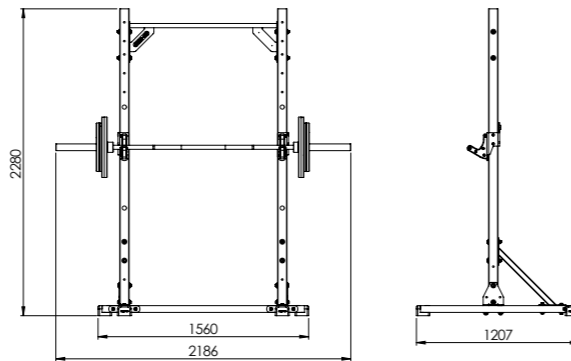

AFMETINGEN.

MP € 1.095,- (incl. BTW)

Let op.

Alle getoonde attachment zijn als optie leverbaar en worden niet standaard meegeleverd.

SKU: XF-1321

FEATURED ATTACHMENTS.

Niet onderdeel van BaseUnit.

- RA-3035-1- Dip Attachment - x1 € 195,-
- RA-3005 - CorePlate - x1 € 149,-
- RA-3015- Single Loop Assembly - x2 € 39,-
- RA-3050- Safety Spot Arms - x1 € 395,-
- 4086- Wand opslag 2 pin -x1 € 195,-
- 4087- Wand opslag 3 pin -x1 € 249,-