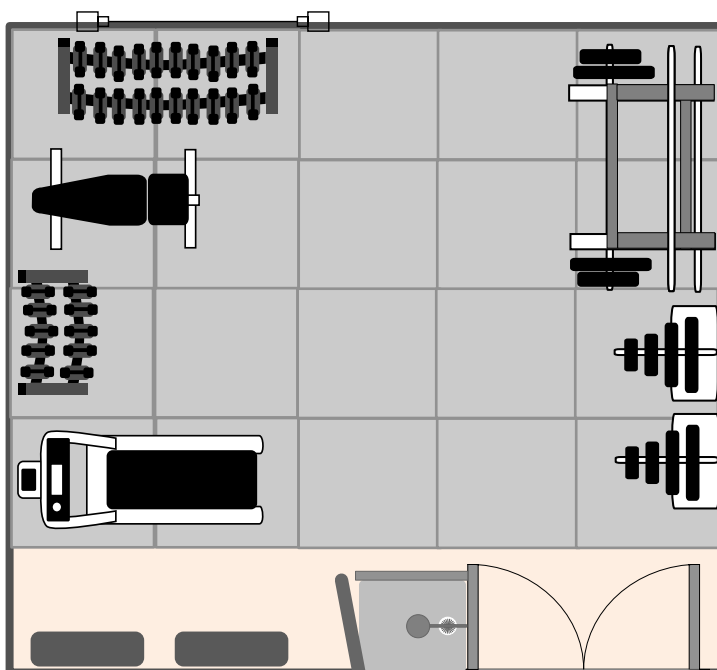

SUBLIEM

Begroting € 13.000,--

Details

Apparatuur

Kosten € 12.296,91

Bijkomende kosten

Bezorgkosten	-gratis-
Installatie- en/of montagekosten	€ 650,--

Ruimte:
5mx5m

[Tuff-Stuff half cage CHR 500](#)

€ 1.999,--

[Tuff-Stuff bench CDM-400](#)

€ 899,01

Halterset met PU schijven:

[MP828 Olym. Crossfit bar 220cm HR](#)

€ 209,95

[MP840 Olympische lock jaw pro collar, set](#)