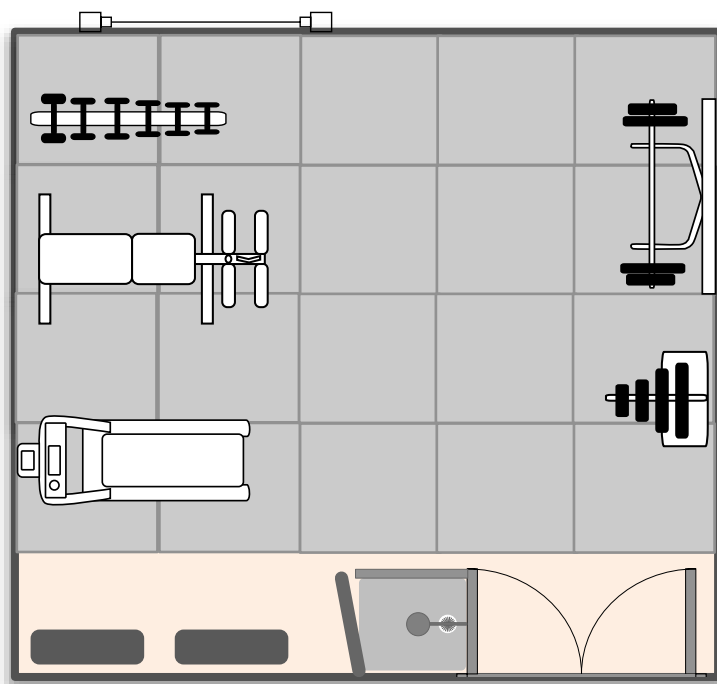

## PLUS Details

Begroting € 7.500,--

Apparatuur

Kosten € 6.706,--

Bijkomende kosten

Bezorgkosten -gratis-  
Installatie- en/of  
montagekosten € 550,--

Ruimte:  
5mx5m

[Pro Clubline bench SFID325](#)

€ 565,--

[Pro Clubline multisquat SMR 1000](#)

€ 1.695,--

**Olympische halterset incl schijven 120 kg:**

[MP813, 218cm, chrome](#)

€ 124,95

[MP840 Olympische spring collar, set](#)

€ 9,50

[MP800 Olym. rubberen schijven, set 120kg](#)

€ 372,--

[Hexa dumbbellset, 1-25 kg + rek MP942](#)

€ 1.241,--

[STZ-01 fitnessstege, 600x600x15 mm, 20m<sup>2</sup>, € 44,95 per tegel](#)

€ 899,--

[Nautilus T626 loopband](#)