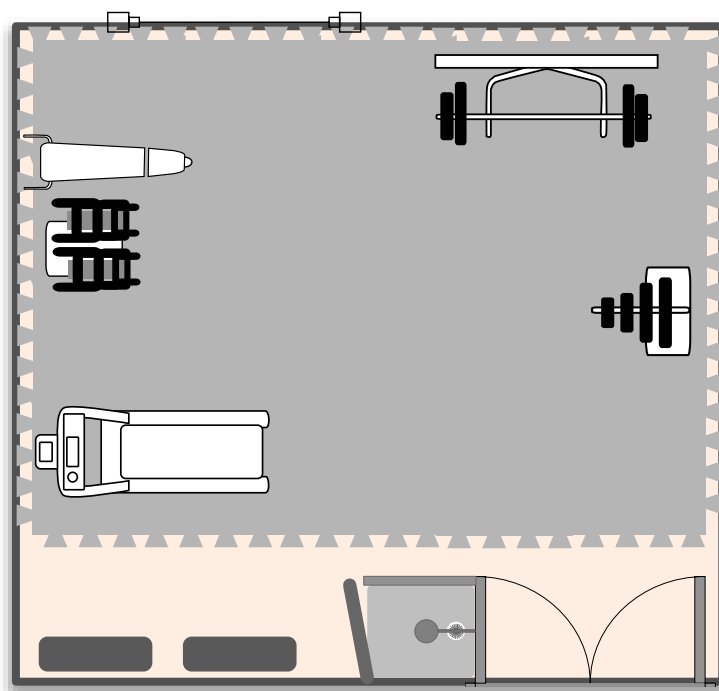

BASIC Details

Begroting € 3.500,--

Apparatuur

Kosten € 3.421,45,-

Bijkomende kosten

Bezorgkosten -gratis-
Installatie- en/of
montagekosten € 450,--

Ruimte:
5mx5m

[Body Solid Flat incline bench GF121](#)

€ 299,--

[Powerline squat rek PSS60X](#)

€ 220,--

Olympische halterset incl. schijven 80 kg:

[MP814, 183cm, chrome](#)

€ 109,95

[MP840 Olympische collar, set](#)

€ 9,50

[MP804 Olym. gietijzeren schijven, set 80kg](#)

€ 180,--

[Ronde dumbbellset, 2-20 kg + rek MP938](#)

€ 859,--

[STZ-03 fitnesssteegel, 600x600x6mm, 20m2, €11,50 per tegel](#)

€ 645,--

[Finnlo Technum IV USB](#)

€ 1.099,--

Van idee
t/m
uitvoering